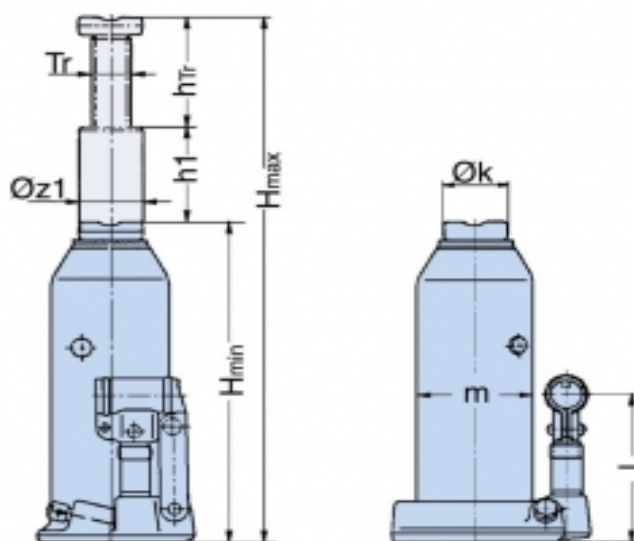

H_{min}	Kleinste Höhe
H_{max}	Größte Höhe
h_1	Hydraulischer Hub
h_{Tr}	Spindelverstellung
$\varnothing z1$	Kolben
Tr	Gewinde
$\varnothing k$	Gewinde
l	Gewinde
m	Gewinde

ЗАО «Грузовая Оснастка»

Россия, Санкт-Петербург, наб. Обводного канала, 45 / ул. Днепропетровская, 8, офис 216

Телефон в Москве: +7 (495) 221-08-66

Телефон в Санкт-Петербурге: +7 (812) 600-13-65

Телефон в Екатеринбурге: +7 (343) 344-32-80

Электронная почта: mail@gros.ru

www.gros.ru