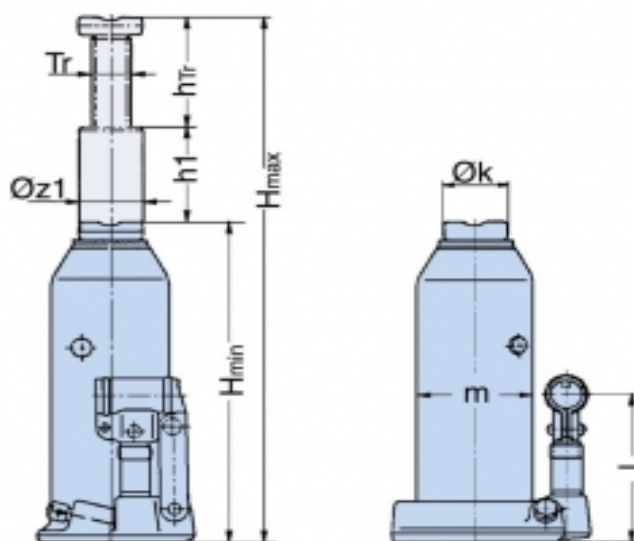

PFAFF
silberblau

Домкрат автомобильный **Proline HWH KS**

Грузоподъемность:
От 2 т до 20 т

Описание

Наделённый от природы большой силой гидравлический автомобильный домкрат без труда поднимает грузы, день за днём, очень просто за счёт движений рычага насоса, который выдвигает поршень, поднимая одну сторону автомобиля. Дополнительный винт и здесь оказывает поддержку для ещё большей высоты подъёма. Встроенный насос замещает шланг, незначительный вес повышает удобство обращения и концепция безопасности, включающая в себя большую опорную поверхность, предохранительный клапан и контроль TÜV доказывает большое удобство этого устройства.

Спецификации

Тип и № изделия	HWH KS 2,0 032300002	HWH KS 3,5 032302004	HWH KS 5,0 032303000	HWH KS 8,0 032305003	HWH KS 10,0 032306026
Г/подъемность, т	2	3,5	5	8	10
Н мин., мм	170	170	212	220	220
Н макс., мм	377	377	462	480	480
Н1, мм	115	115	150	150	150
Нтр, мм	92	92	100	110	110
Диам. Z1, мм	24,9	24,9	29,9	39,5	39,5
Тг, мм	20x4	20x4	24x5	32x5	32x5
Диам. К, мм	28	28	40	48	48
L, мм	113	113	113	116	116
M, мм	58	58	65	80	80
Собственная масса, кг	2,9	2,9	3,9	5,7	5,7

Тип и № изделия	HWH KS 12,0 032307006	HWH KS 15,0 032308002	HWH KS 20,0 032309009	HWH KS 25,0 032310007	HWH KS 30,0 032311003
Г/подъемность, т	12	15	20	25	30
Н мин., мм	230	230	240	240	240
Н макс., мм	497	495	505	515	482
h1, мм	157	155	155	157	142
hтр, мм	110	110	110	118	100
Диам. Z1, мм	43,5	-48,5	54,5	59,5	61,5
Тг, мм	35x6	40x6	45x6	48x6,35	48x6,35
Диам. К, мм	48	60	60	65	65
L, мм	116	116	116	120	116
M, мм	90	95	116	133	133
Собственная масса, кг	7,1	8,3	10,7	13,1	14,5

H_{min}	Kleinste Höhe
H_{max}	Größte Höhe
h_1	Hydraulischer Hub
h_{tr}	Spindelverstellung
$\varnothing z1$	Kolben
Tr	Gewinde
$\varnothing k$	Gewinde
l	Gewinde
m	Gewinde

ЗАО «Грузовая Оснастка»

Россия, Санкт-Петербург, наб. Обводного канала, 45 / ул. Днепропетровская, 8, офис 216